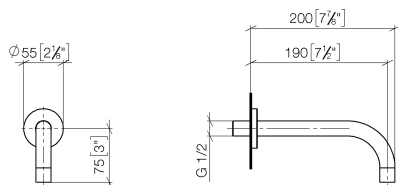

Bocca lavabo incasso senza piletta - Dark Chrome

TARA

13 800 882

Compatibile con: TARA, META

- sporgenza 190 mm
- bocca fissa
- Getto circolare con aria
- diametro foro 40 mm
- rosetta Ø 60 mm
- ingresso 1/2"
- montaggio con attacco rapido
- portata max 7 l/min
- senza piombo
- Questo prodotto può aiutare un edificio a soddisfare i requisiti dei Green Building Rating Systems, ad es. LEED®, BREEAM®, DGNB

Prodotti complementari

raccordo angolare ad incasso - 35 085 970 90

- Profondità d'incasso max. 163 mm
- profondità d'incasso min. 90 mm

13 800 882

mm [inches]

Diagramma di portata

Certificati

LGA_29119.