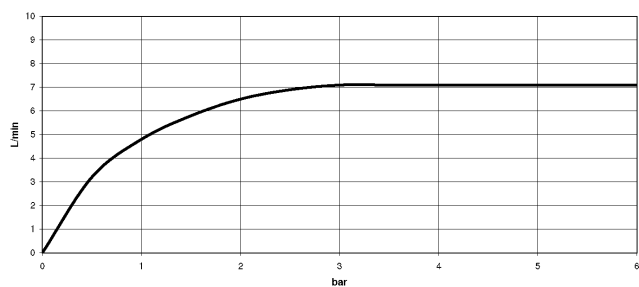

Prodotti complementari

raccordo angolare ad incasso - 35 085 970 90

- Profondità d'incasso max. 163 mm
- profondità d'incasso min. 90 mm

13 800 882

mm [inches]

Diagramma di portata

Certificati

LGA_29119.